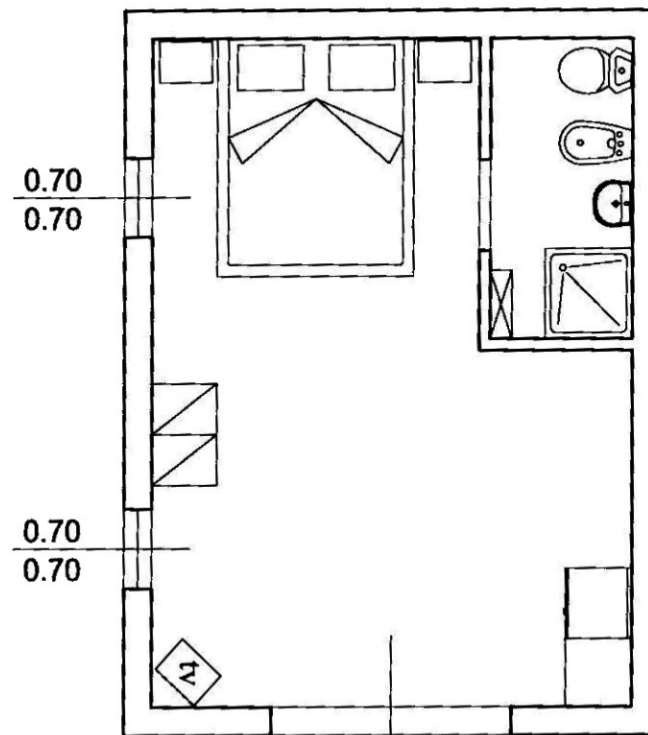

giardino privato

SCALA 1:100

piscina
diametro mt. 5,4